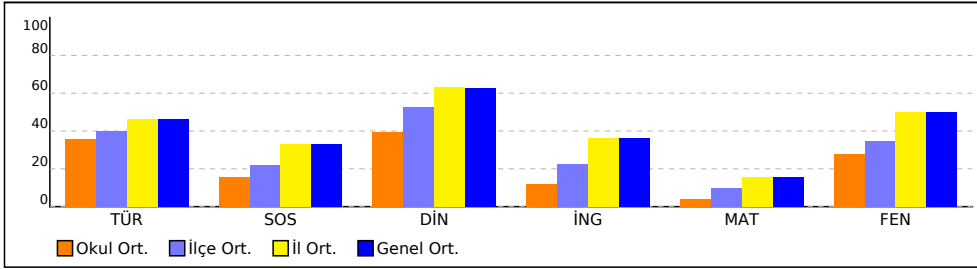

NET ORTALAMALARINA GÖRE KIYASLAMA