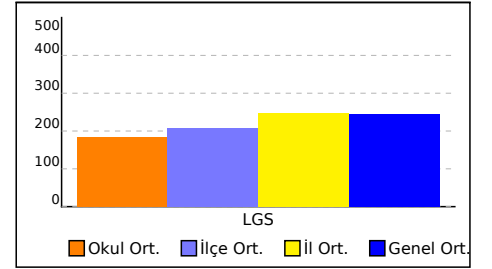

PUAN ORT. GÖRE KIYAS