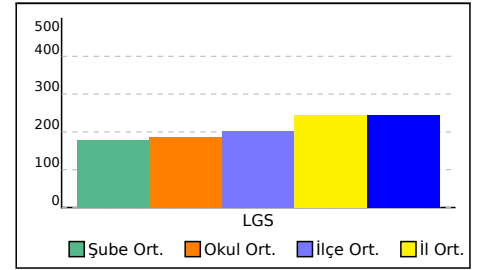

PUAN ORT. GÖRE KIYAS