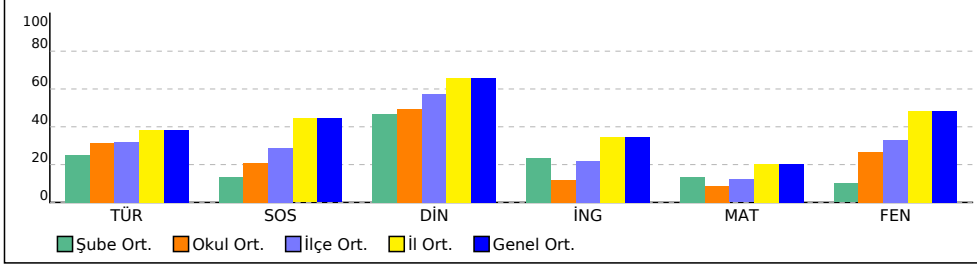

8 SINIFI NET LİSTESİ (Puan-1 sıralı)

KATILIMLAR																																	
İL		İLÇE		OKUL			SINAV ADI			OKUL	İLÇE	İL	GENEL																				
TOKAT		REŞADİYE		Bereketli Ortaokulu			8.sınıf Deneme Sınavı-2			27	200	3806	3806																				
Sıra	Ö.No	İsim	Sınıf	Sözel									Sayısal									Toplam			LGS	Dereceler							
				Türkçe			Sosyal Bilgiler			Din K.ve A.B.			İngilizce			Matematik			Fen			Puanı			Snf	Okul	İlçe	İl	Genel				
				D	Y	N	D	Y	N	D	Y	N	D	Y	N	D	Y	N	D	Y	N	D	Y	N	D	Y	N	Puanı	Snf	Okul	İlçe	İl	Genel
Genel Ortalama				10	7	7,69	6	4	4,44	7	2	6,59	5	4	3,46	7	7	4,09	12	6	9,64	46	30	35,91	243,820								
Okul Ortalaması				9	8	6,27	4	5	2,09	6	4	4,96	3	5	1,20	5	10	1,76	8	9	5,32	35	41	21,60	187,420								
SINIF: 8																																	
1	135	BEYZANUR BEYAZIT	8	8	9	5,00	3	5	1,33	6	4	4,67	4	5	2,33	6	10	2,67	6	12	2,00	33	45	18,00	168,947	1	16	131	2945	2945			

NET ORTALAMALARINA GÖRE KIYASLAMA