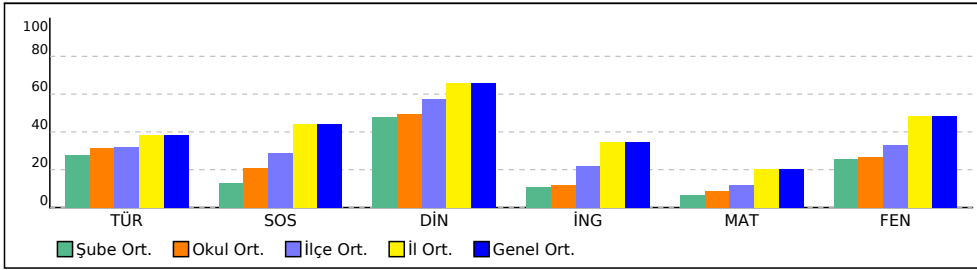

NET ORTALAMALARINA GÖRE KIYASLAMA