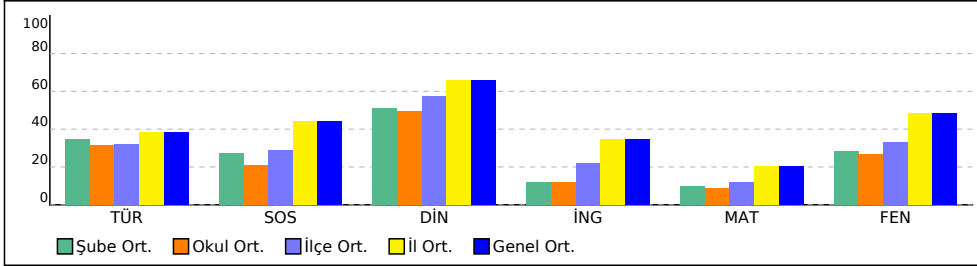

NET ORTALAMALARINA GÖRE KIYASLAMA