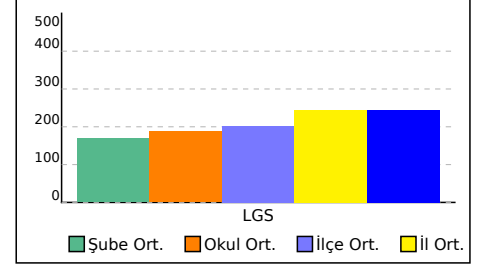

PUAN ORT. GÖRE KIYAS