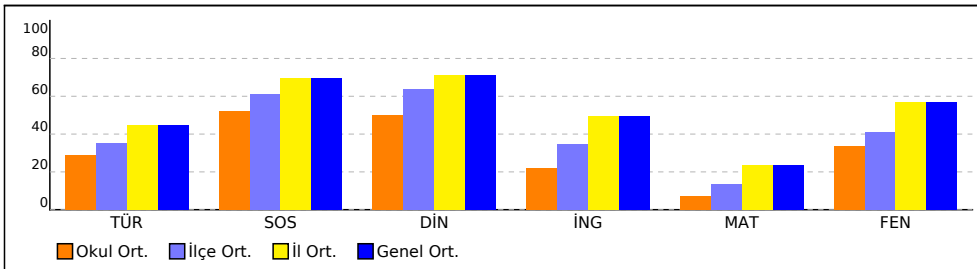

NET ORTALAMALARINA GÖRE KIYASLAMA