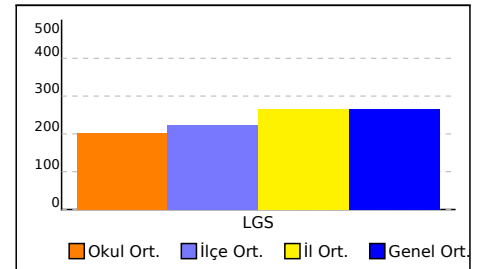

PUAN ORT. GÖRE KIYAS