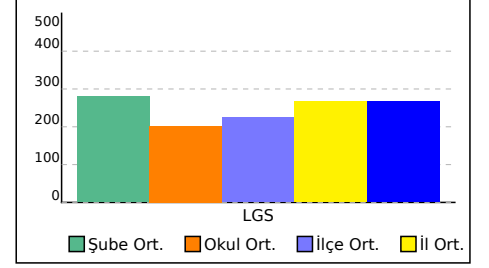

PUAN ORT. GÖRE KIYAS