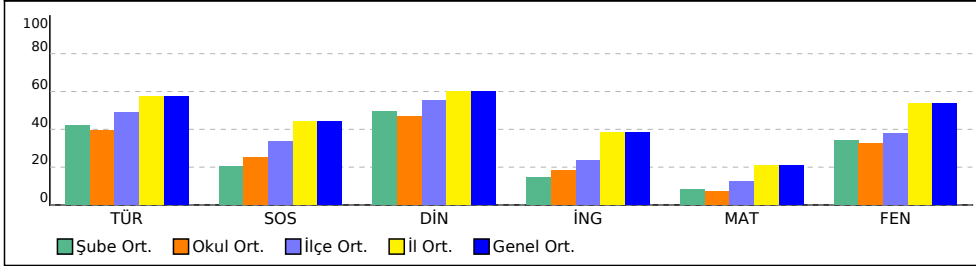

NET ORTALAMALARINA GÖRE KIYASLAMA