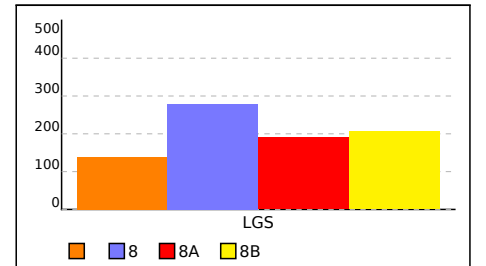

NET ORTALAMALARINA GÖRE KIYASLAMA

PUAN ORT. GÖRE KIYAS

NET ORTALAMASINA GÖRE ŞUBE KARŞILAŞTIRMA

PUANA GÖRE ŞUBE KIYAS

8 SINIFI NET LİSTESİ (Puan-1 sıralı)

										KATILIMLAR																						
İL		İLÇE		OKUL				SINAV ADI				OKUL	İLÇE	İL	GENEL																	
TOKAT		REŞADİYE		Bereketli Ortaokulu				8.sınıf Deneme Sınavı-4				28	236	4765	4765																	
Sıra	Ö.No	İsim	Sınıf	Sözel			Sözel			Sözel			Sözel			Sayısal			Sayısal													
				Türkçe			Sosyal Bilgiler			Din K.ve A.B.			İngilizce			Matematik			Fen			Toplam			LGS			Dereceler				
				D	Y	N	D	Y	N	D	Y	N	D	Y	N	D	Y	N	D	Y	N	D	Y	N	D	Y	N	Puanı	Snf	Okul	İlçe	İl
Genel Ortalama				13	6	11,43	6	4	4,43	7	3	5,99	5	4	3,83	6	7	4,15	13	6	10,69	50	29	40,52	267,030							
Okul Ortalaması				11	8	7,92	4	5	2,50	6	4	4,67	3	5	1,80	4	8	1,39	10	9	6,54	38	39	24,82	201,510							
SINIF: 8																																
1	131	MEDİNE DEMİR	8	14	6	12,00	7	2	6,33	8	1	7,67	8	2	7,33	3	4	1,67	14	5	12,33	54	20	47,33	280,007			1	5	60	2070	2070