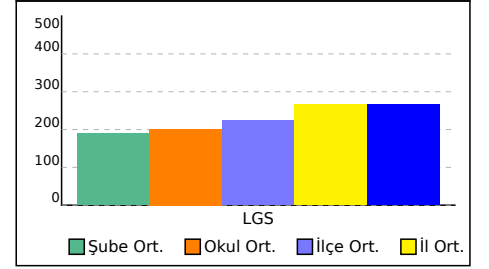

PUAN ORT. GÖRE KIYAS