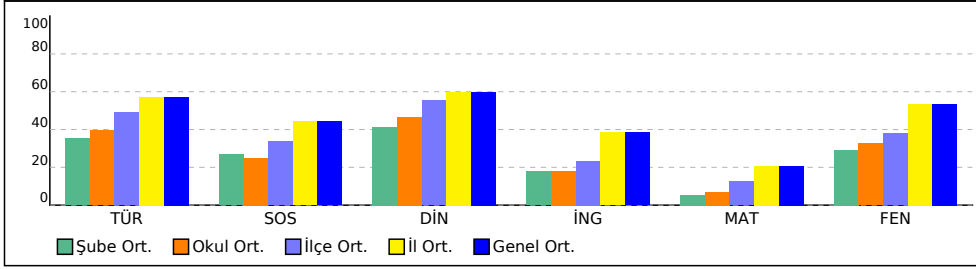

NET ORTALAMALARINA GÖRE KIYASLAMA