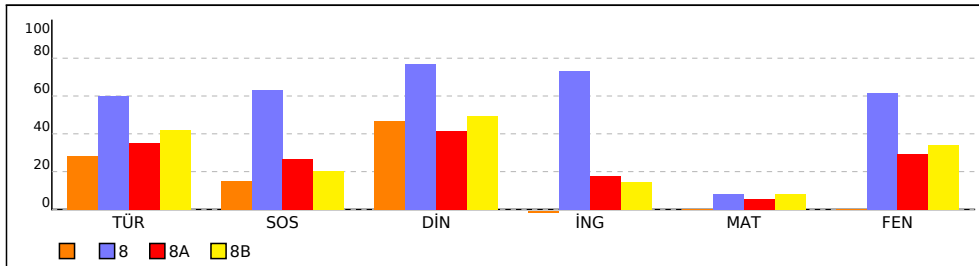

NET ORTALAMASINA GÖRE ŞUBE KARŞILAŞTIRMA