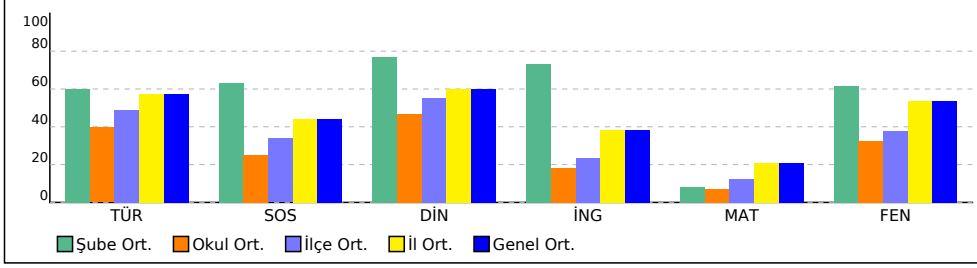

8 SINIFI NET LİSTESİ (Puan-1 sıralı)

										KATILIMLAR																							
İL		İLÇE		OKUL				SINAV ADI				OKUL	İLÇE	İL	GENEL																		
TOKAT		REŞADİYE		Bereketli Ortaokulu				8.sınıf Deneme Sınavı-4				28	236	4765	4765																		
Sıra	Ö.No	İsim	Sınıf	Sözel			Sözel			Sözel			Sözel			Sayısal			Sayısal														
				Türkçe			Sosyal Bilgiler			Din K.ve A.B.			İngilizce			Matematik			Fen			Toplam			LGS			Dereceler					
				D	Y	N	D	Y	N	D	Y	N	D	Y	N	D	Y	N	D	Y	N	D	Y	N	D	Y	N	Puanı	Snf	Okul	İlçe	İl	Genel
Genel Ortalama				13	6	11,43	6	4	4,43	7	3	5,99	5	4	3,83	6	7	4,15	13	6	10,69	50	29	40,52	267,030								
Okul Ortalaması				11	8	7,92	4	5	2,50	6	4	4,67	3	5	1,80	4	8	1,39	10	9	6,54	38	39	24,82	201,510								
SINIF: 8																																	
1	131	MEDİNE DEMİR	8	14	6	12,00	7	2	6,33	8	1	7,67	8	2	7,33	3	4	1,67	14	5	12,33	54	20	47,33	280,007			1	5	60	2070	2070	

NET ORTALAMALARINA GÖRE KIYASLAMA