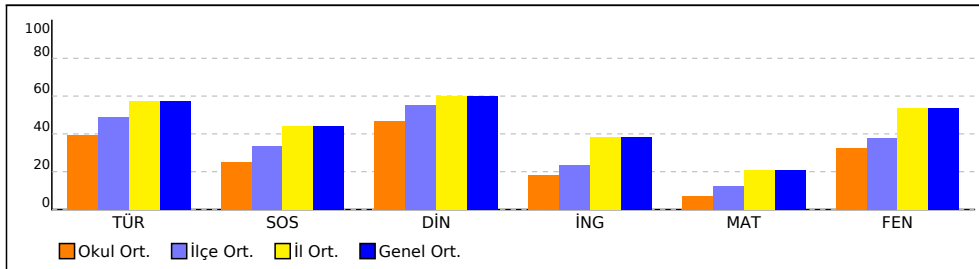

NET ORTALAMALARINA GÖRE KIYASLAMA